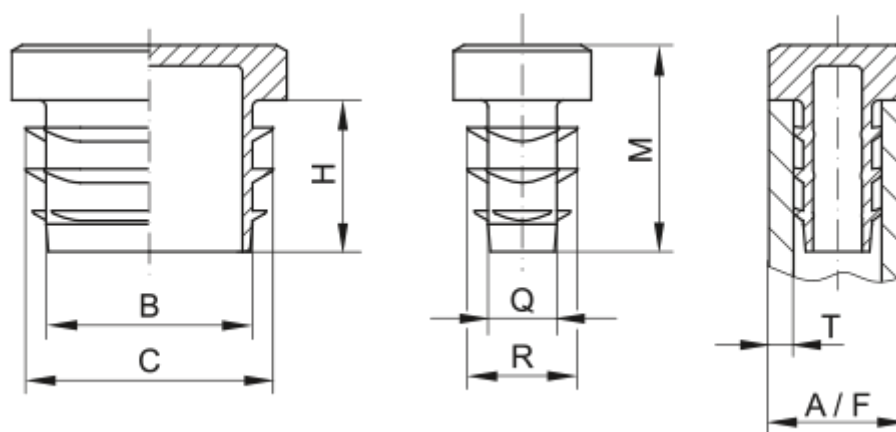

Varenummer: 59GPN270R3025152

Beskrivelse: KLEE Endeprop for 4-kant rør GPN 270 - 30x25 (Væg tykkelse 1,5-2)

Mål

A = 30x25

B = 24

C = 28

H = 14

M = 19

Q = 19

R = 23

T = 1,5-2